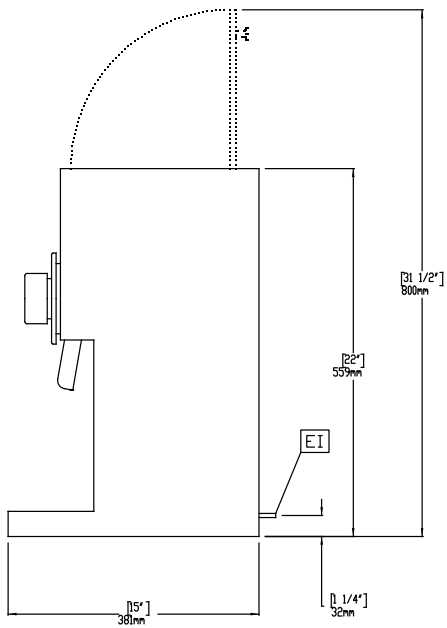

Lateral

Planta